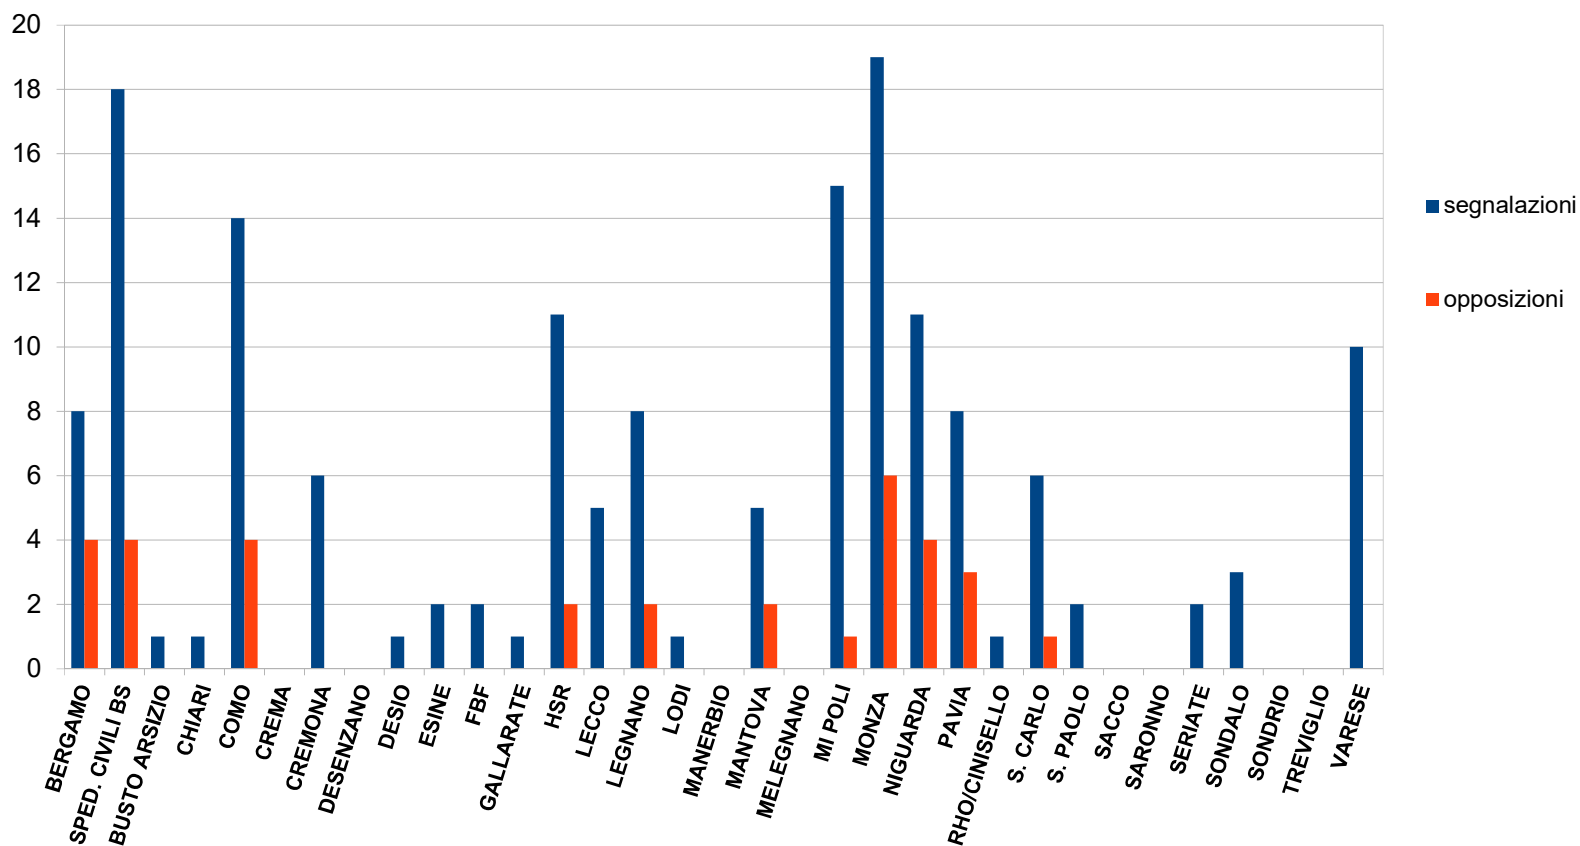

2024	segnalazioni	opposizioni
BERGAMO	8	4
SPED. CIVILI BS	18	4
BUSTO ARSIZIO	1	
CHIARI	1	
COMO	14	4
CREMA		
CREMONA	6	
DESENZANO		
DESIO	1	
ESINE	2	
FBF	2	
GALLARATE	1	
HSR	11	2
LECCO	5	0
LEGNANO	8	2
LODI	1	
MANERBIO		
MANTOVA	5	2
MELEGNANO		
MI POLI	15	1
MONZA	19	6
NIGUARDA	11	4
PAVIA	8	3
RHO/CINISELLO	1	
S. CARLO	6	1
S. PAOLO	2	
SACCO		
SARONNO		
SERiate	2	
SONDALO	3	
SONDRIO		
TREVIGLIO		
VARESE	10	0

ANNO 2024 Confronto segnalazioni - opposizioni

Aggiornato al 4/4/2024