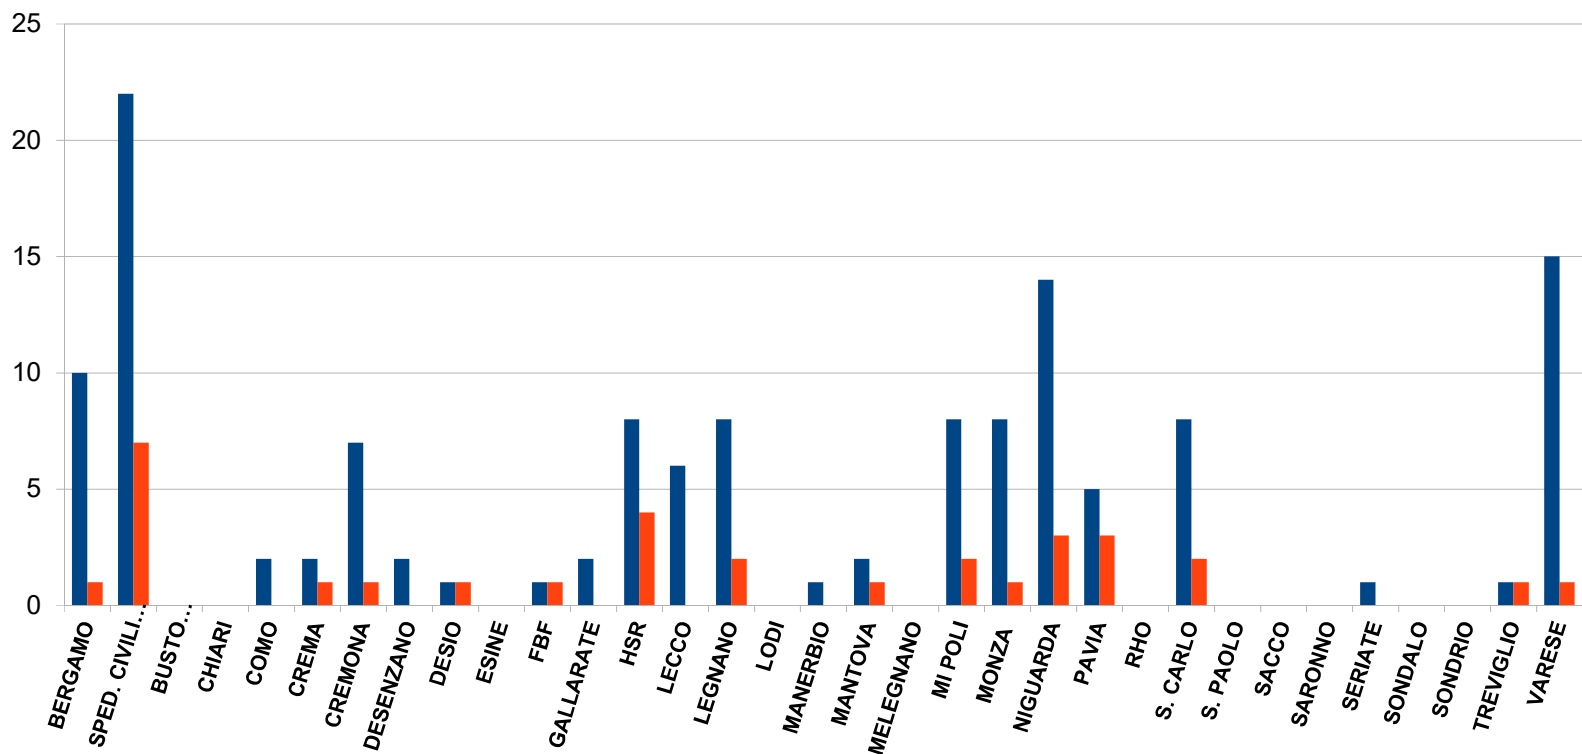

2023	segnalazioni	opposizioni
BERGAMO	10	1
SPED. CIVILI BS	22	7
BUSTO ARSIZIO		
CHIARI		
COMO	2	
CREMA	2	1
CREMONA	7	1
DESENZANO	2	
DESIO	1	1
ESINE		
FBF	1	1
GALLARATE	2	0
HSR	8	4
LECCO	6	
LEGNANO	8	2
LODI		
MANERBIO	1	
MANTOVA	2	1
MELEGNANO		
MI POLI	8	2
MONZA	8	1
NIGUARDA	14	3
PAVIA	5	3
RHO		
S. CARLO	8	2
S. PAOLO		
SACCO		
SARONNO		
SERiate	1	
SONDALO		
SONDRIO		
TREVIGLIO	1	1
VARESE	15	1

ANNO 2023 Confronto segnalazioni - opposizioni

■ segnalazioni
■ opposizioni

Aggiornato al 31/03/2023